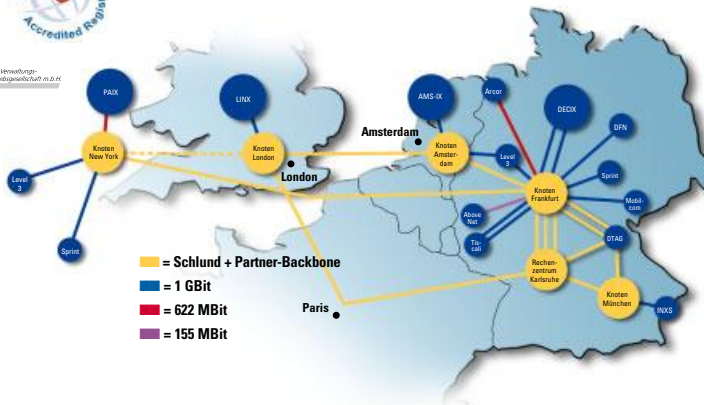

A member of
Nominet.uk
THE UK INTERNET NAMES ORGANISATION

Netzanbindung

- **Connectivity über Transit-Provider:**
Level3 [3 x 1.000 MBit]
Sprint [2 x 1.000 MBit]
Tiscali [2 x 1.000 MBit]
- **Connectivity über Public Peering an Internet-Austauschpunkten:**
DE-CIX Frankfurt [2 x 1.000 MBit]
INXS München [1.000 MBit]
AMS-IX Amsterdam [1.000 MBit]
LINX London [1000 MBit]
PAIX New York [622 MBit]
- **Mehrfach redundante Glasfaser-Anbindung:**
2 Hauseinführungen zu 2 Telekom-Vermittlungsstellen;
2 Hauseinführungen zu 2 PoPs der TelemaxX